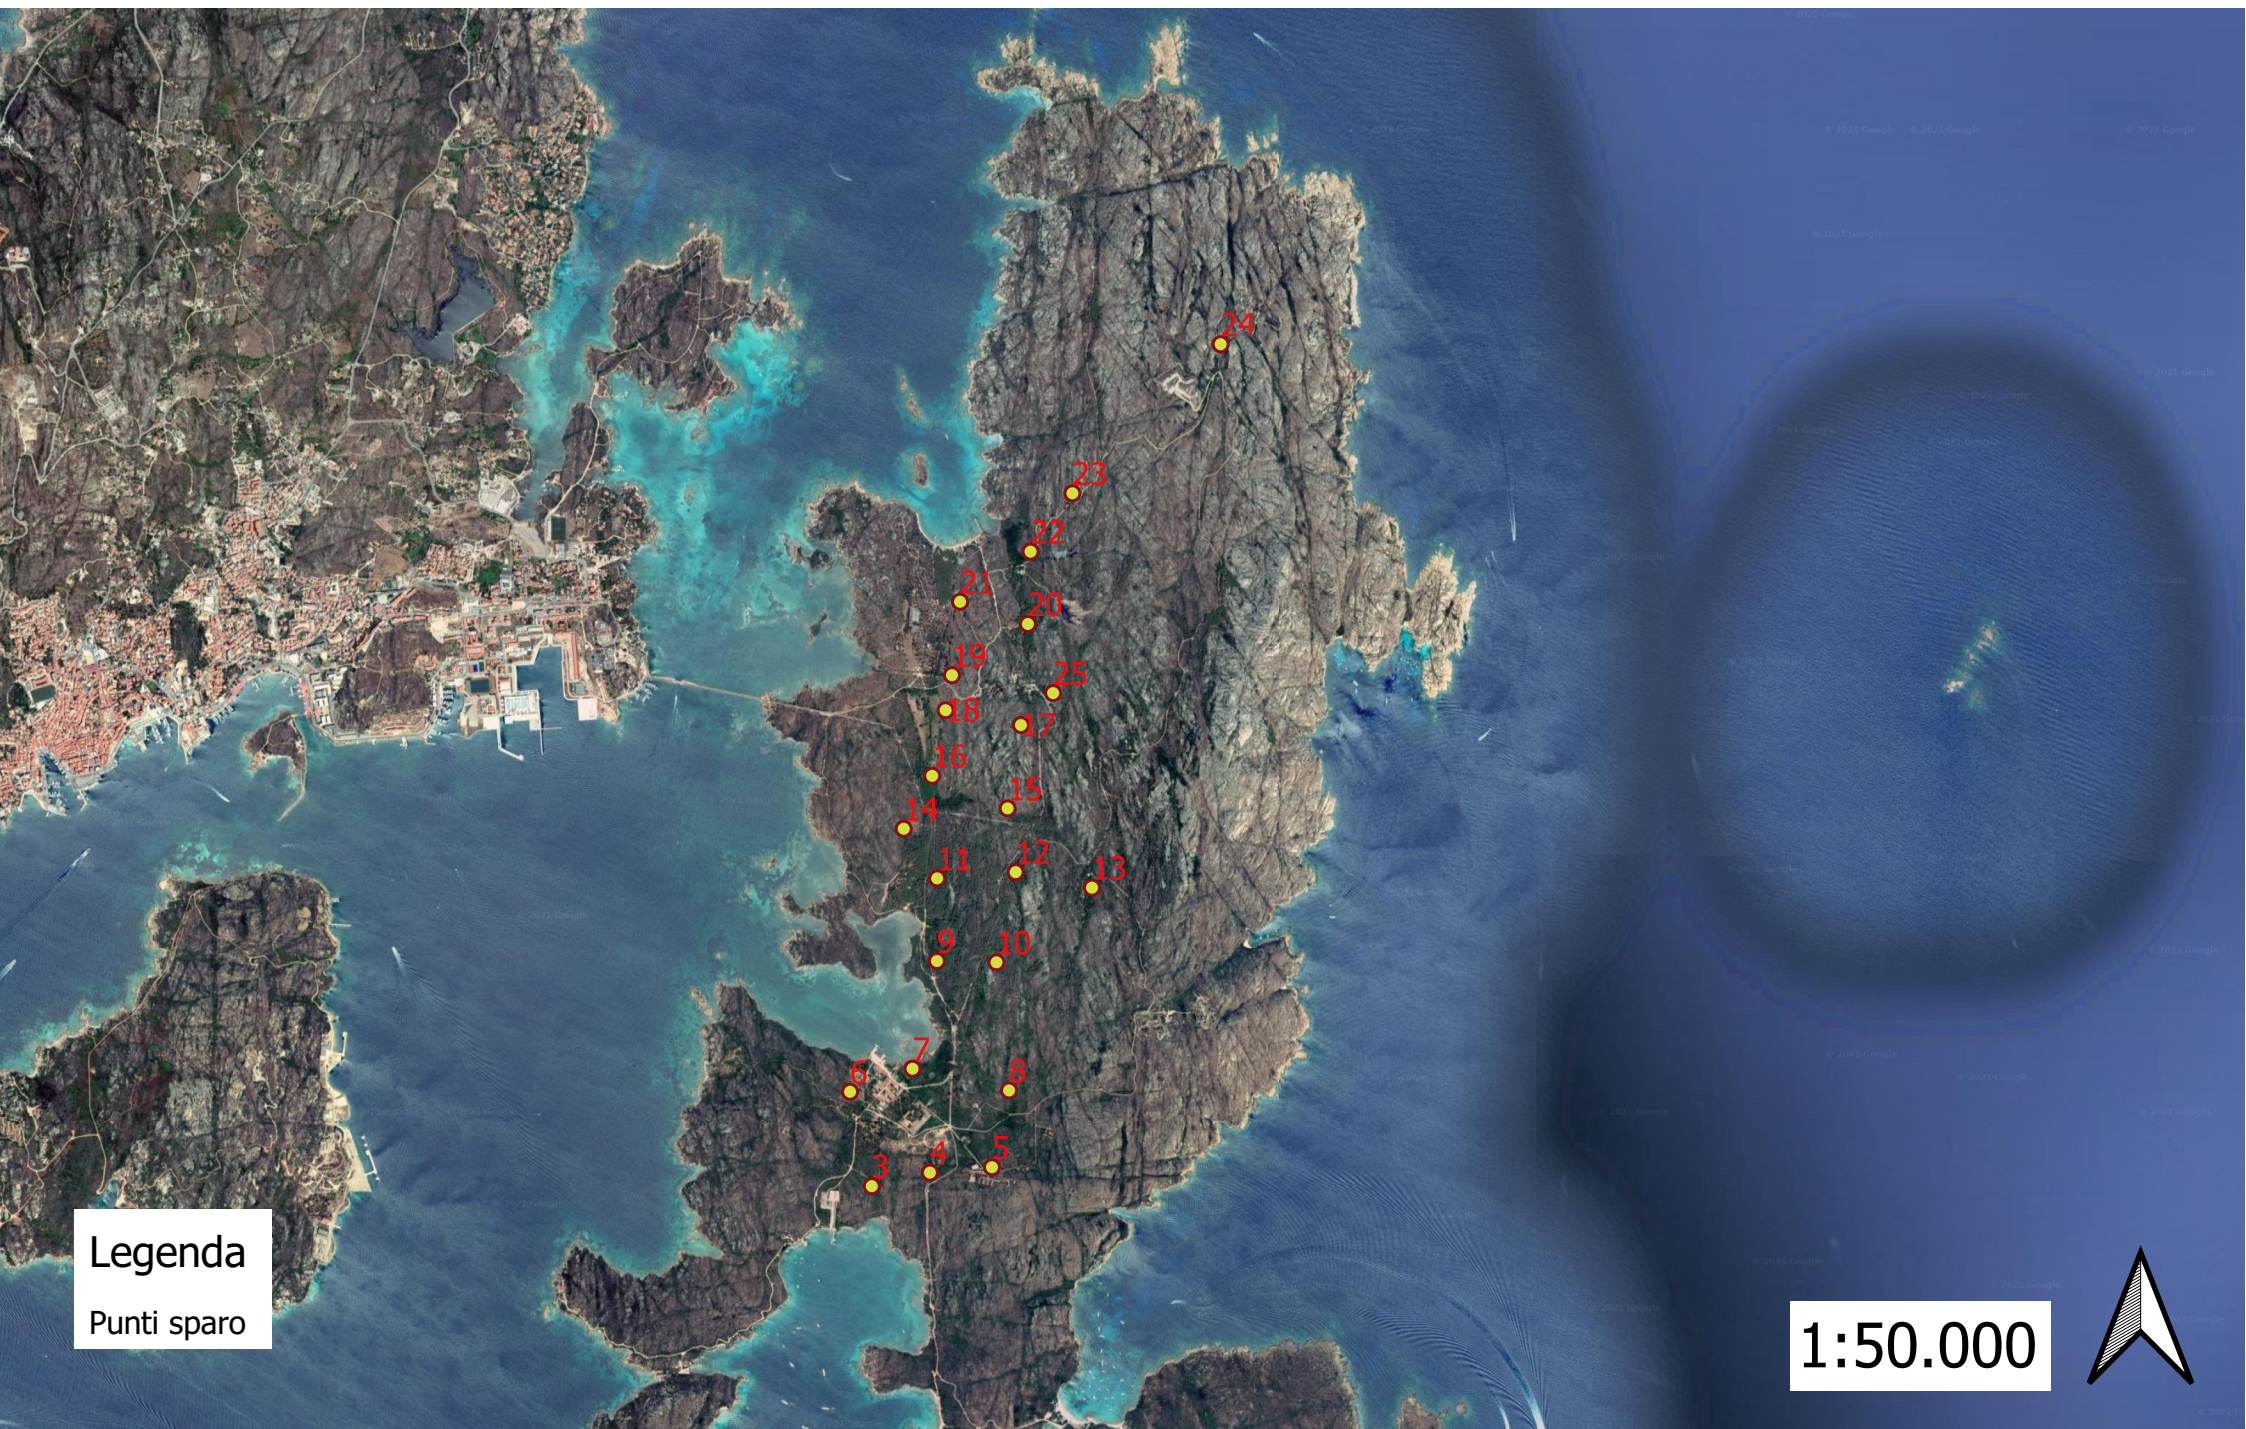

TAVOLA n° 2 - Caprera

Legenda
Punti sparo

1:50.000